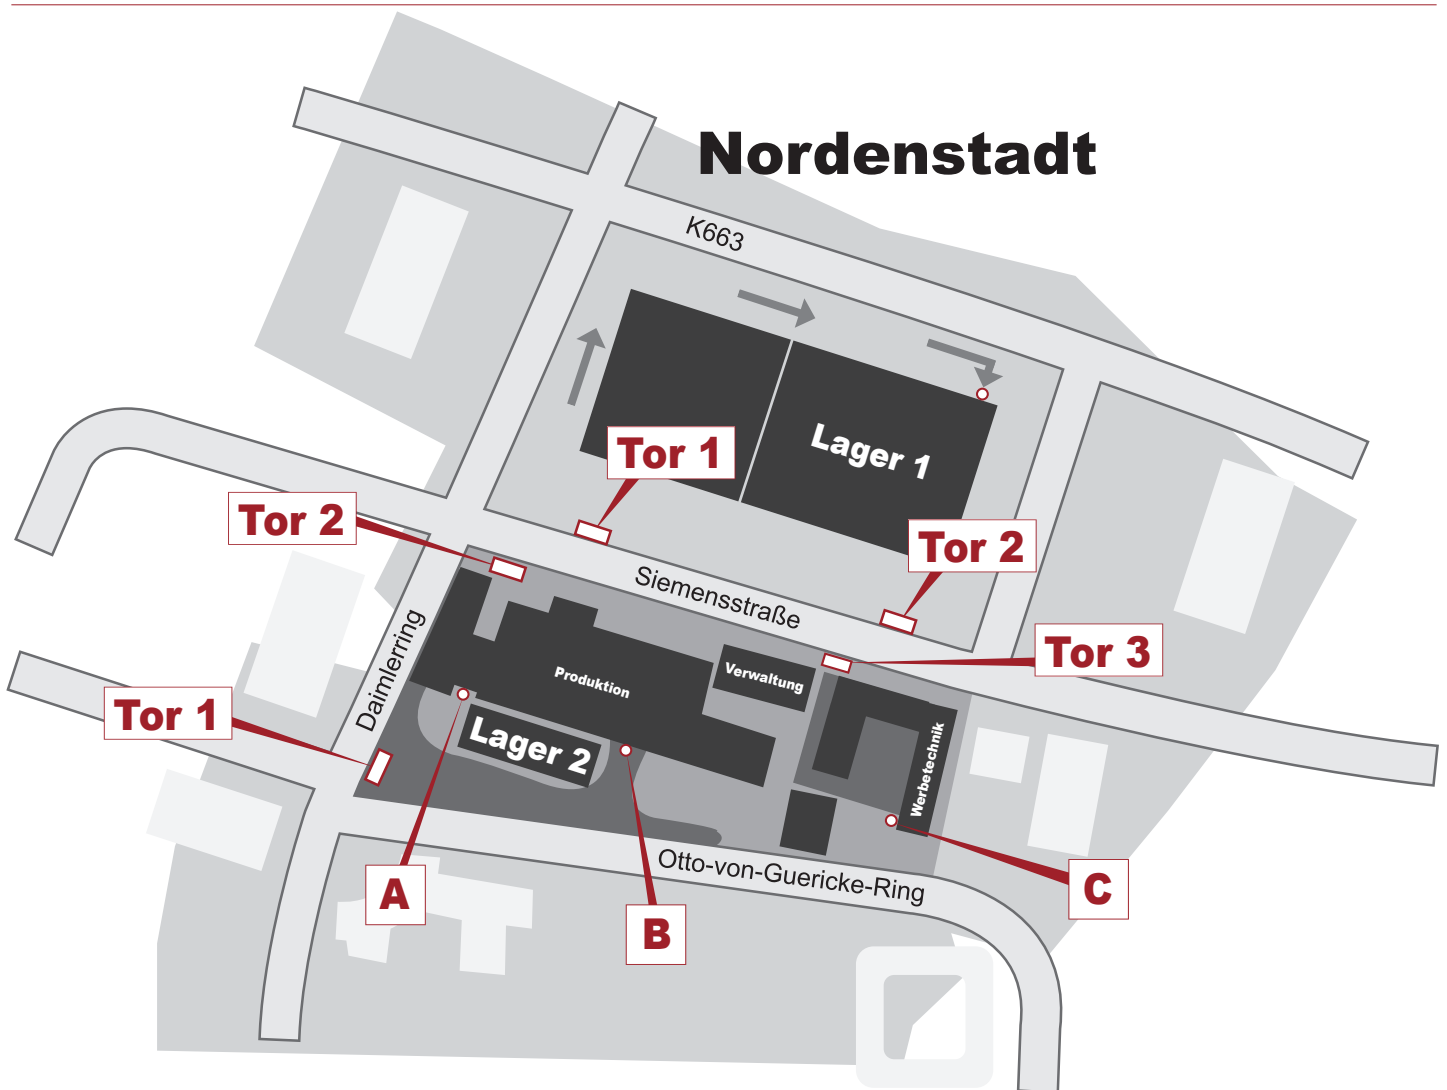

Nordenstadt

Verwaltung
Isinger + Merz GmbH
Siemensstraße 13
65205 Wiesbaden
Telefon +49 6122 9099-100

Produktion
Isinger + Merz GmbH
Siemensstraße 13
65205 Wiesbaden
Telefon +49 6122 9099-200

Werbetechnik
Isinger + Merz GmbH
Siemensstraße 11
65205 Wiesbaden
Telefon +49 6122 9099-300

Eventservice
Isinger + Merz GmbH
Nassaustraße 27
65719 Hofheim-Wallau
Telefon +49 6122 9099-400

A | Anlieferung & Abholung Sonderbau
B | An- & Auslieferungslager Produktion
C | Anlieferung & Abholung Werbetechnik / Digifant
L1 | Lager 1 / Siemensstr. 10, Wi-Nordenstadt
L2 | Lager 2 / Daimlerring, Wi-Nordenstadt
L3 | Lager 3 / Nassaustr. 27, Hofheim-Wallau