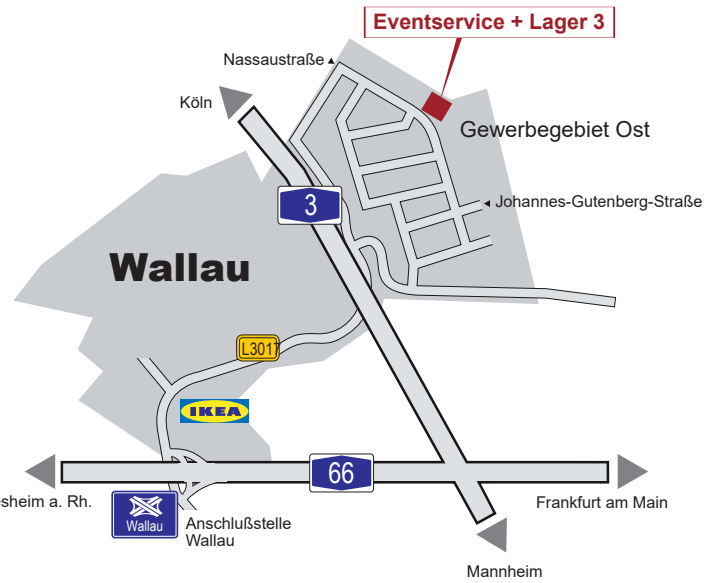

**Ihr Weg zu uns.**  
Suchen Sie sich den Schnellsten aus.

**ISINGERMERZ**

**Nordenstadt**

**Nordenstadt**

**Verwaltung**  
Isinger + Merz GmbH  
Siemensstraße 13  
65205 Wiesbaden  
Telefon +49 6122 9099-100

**Eventservice**  
Isinger + Merz GmbH  
Nassaustraße 27  
65719 Hofheim-Wallau  
Telefon +49 6122 9099-400

**A** | Anlieferung & Abholung Sonderbau  
**B** | An- & Auslieferungslager Produktion  
**C** | Anlieferung & Abholung Werbetechnik / Digifant  
**L1** | Lager 1 / Siemensstr. 10, Wi-Nordenstadt  
**L2** | Lager 2 / Daimlerring, Wi-Nordenstadt  
**L3** | Lager 3 / Nassaustr. 27, Hofheim-Wallau