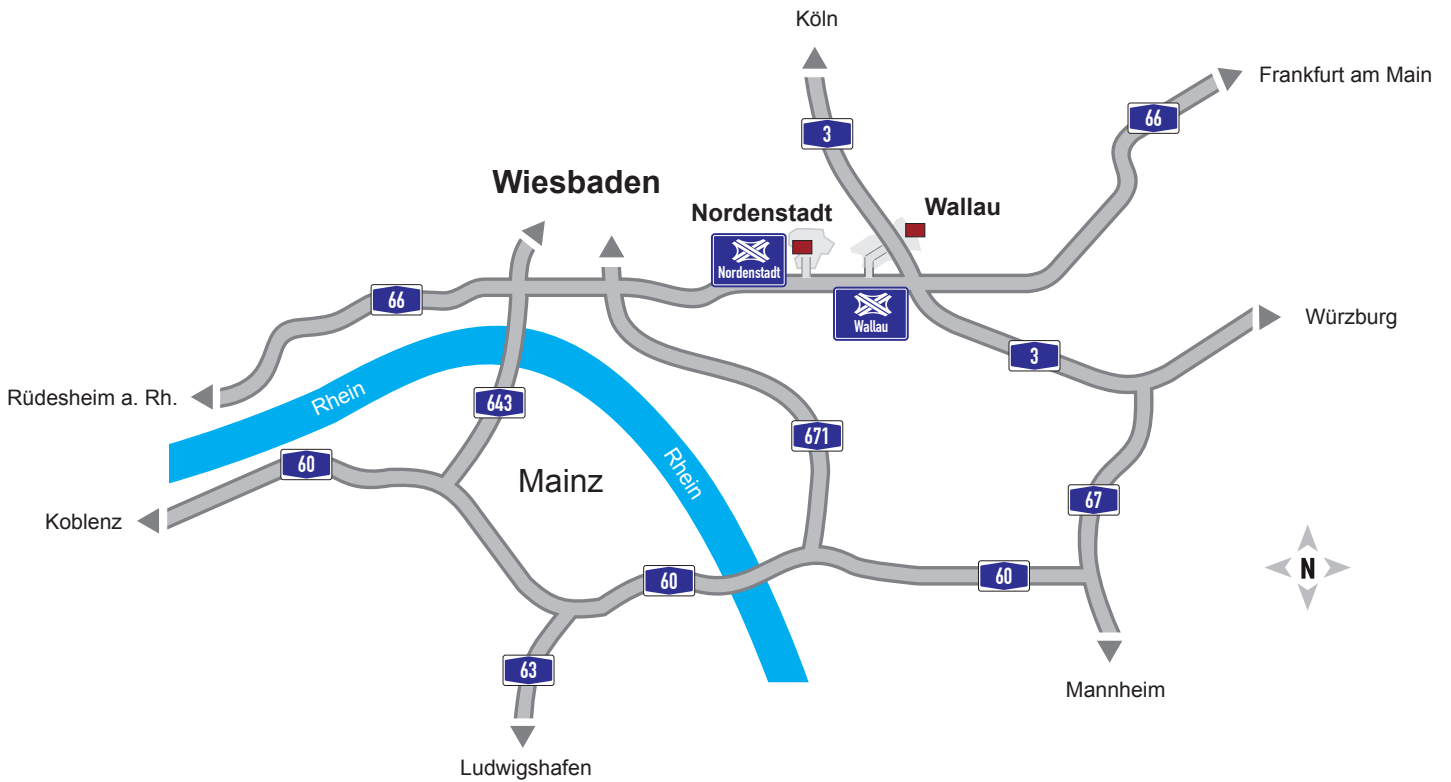

Ihr Weg zu uns.
Suchen Sie sich den Schnellsten aus.

ISINGERMERZ

Nordenstadt

Wallau

Nordenstadt Verwaltung | Produktion | Werbetechnik

Wallau Promotion

Lager

1| Verwaltung

5| Lager 1 Ostring 8

65205 Wiesbaden-Nordenstadt

6| Lager 2 Nassaustraße 27

65719 Hofheim-Wallau

7| Lager 3 Johannes-Gutenberg-Str. 3-5

65719 Hofheim-Wallau