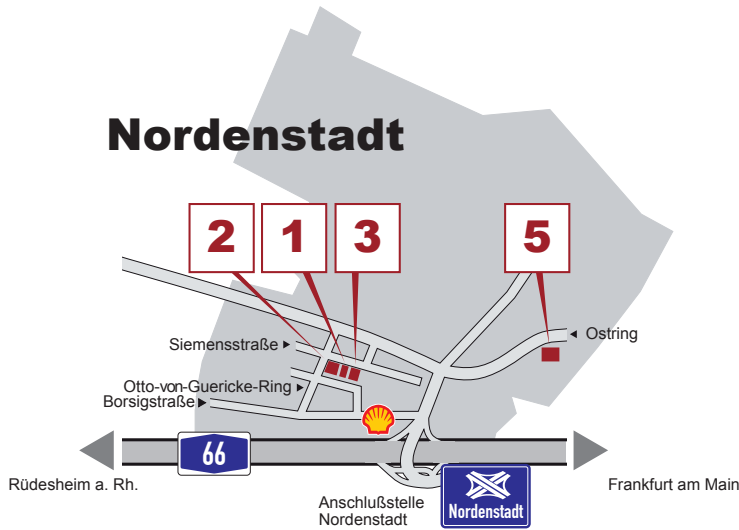

Ihr Weg zu uns.
Suchen Sie sich den Schnellsten aus.

ISINGERMERZ

Nordenstadt

Wallau

Nordenstadt Verwaltung | Produktion | Werbetechnik

Wallau Promotion

Lager

1| Verwaltung

5| Lager 1 Ostring 8

65205 Wiesbaden-Nordenstadt

6| Lager 2 Nassaustraße 27

65719 Hofheim-Wallau

7| Lager 3 Johannes-Gutenberg-Str. 3-5

65719 Hofheim-Wallau