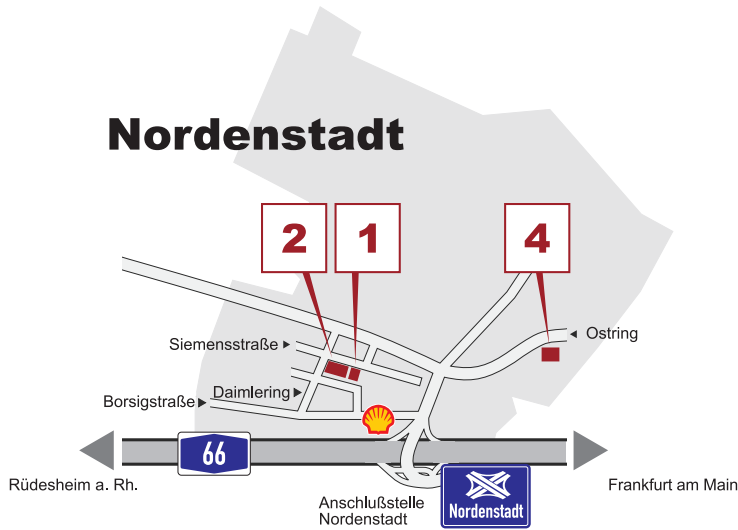

Ihr Weg zu uns.
Suchen Sie sich den Schnellsten aus.

ISINGERMERZ

Nordenstadt

Wallau

Nordenstadt Verwaltung | Produktion

1| Verwaltung + Werbetechnik

Isinger + Merz GmbH
Siemensstraße 11
65205 Wiesbaden-Nordenstadt
Telefon +49 6122 53379-0
Telefax +49 6122 53379-10

Lager

- 4| Lager 1** Ostring 8
65205 Wiesbaden-Nordenstadt
- 5| Lager 2** Nassaustraße 27
65719 Hofheim-Wallau
- 6| Lager 3** Johannes-Gutenberg-Str. 3-5
65719 Hofheim-Wallau