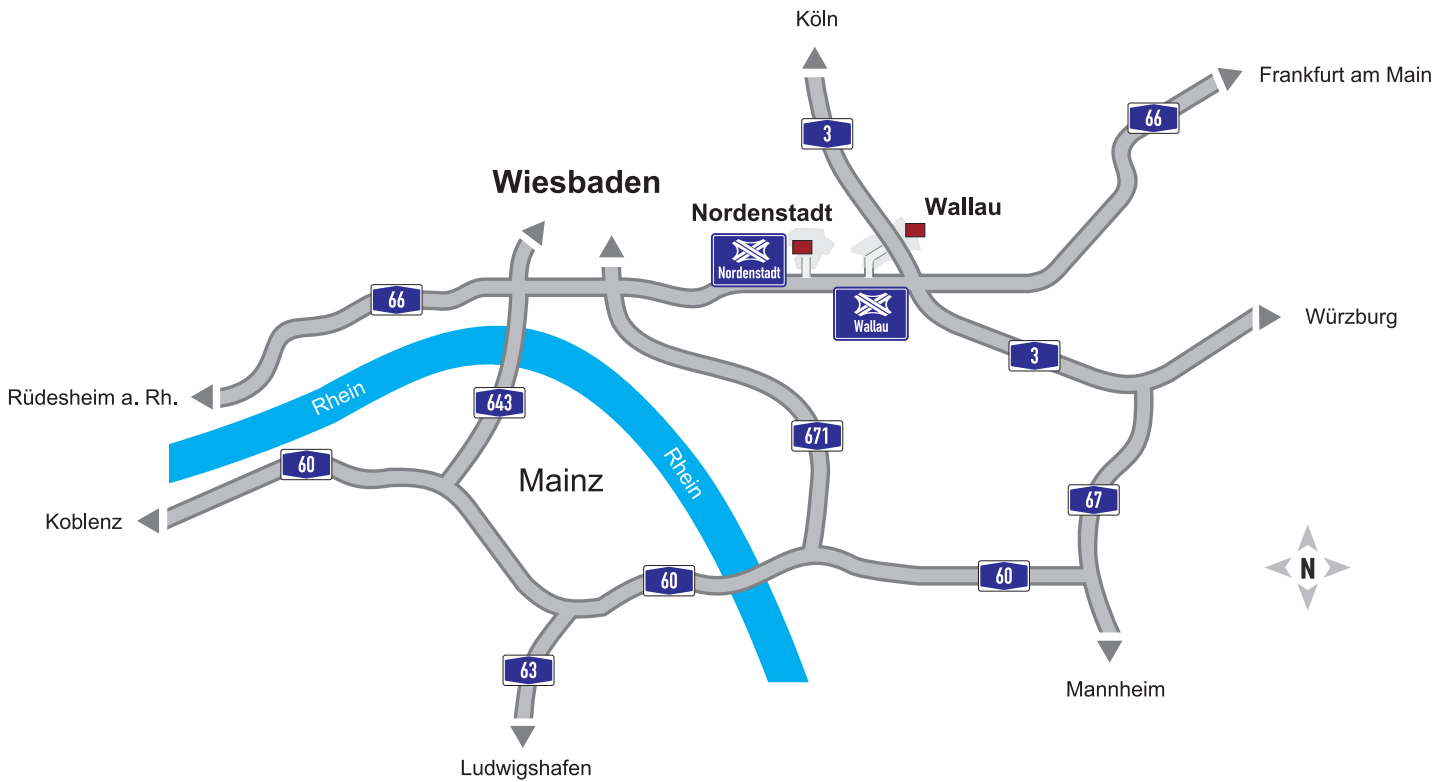

Ihr Weg zu uns.
Suchen Sie sich den Schnellsten aus.

ISINGERMERZ

Nordenstadt

Wallau

Nordenstadt Verwaltung | Produktion

1| Verwaltung + Werbetechnik

Isinger + Merz GmbH
Siemensstraße 11
65205 Wiesbaden-Nordenstadt
Telefon +49 6122 53379-0
Telefax +49 6122 53379-10

Lager

- 4| Lager 1** Ostring 8
65205 Wiesbaden-Nordenstadt
- 5| Lager 2** Nassaustraße 27
65719 Hofheim-Wallau
- 6| Lager 3** Johannes-Gutenberg-Str. 3-5
65719 Hofheim-Wallau