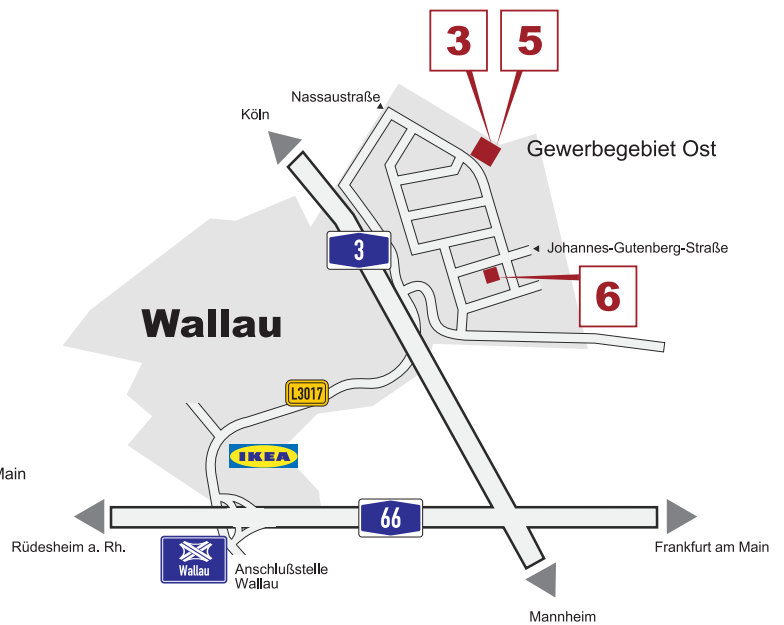

Ihr Weg zu uns.
Suchen Sie sich den Schnellsten aus.

ISINGERMERZ

Nordenstadt

Wallau

Nordenstadt Verwaltung | Produktion

1| Verwaltung + Werbetechnik

Isinger + Merz GmbH
Siemensstraße 11
65205 Wiesbaden-Nordenstadt
Telefon +49 6122 53379-0
Telefax +49 6122 53379-10

Lager

- 4| Lager 1** Ostring 8
65205 Wiesbaden-Nordenstadt
- 5| Lager 2** Nassaustraße 27
65719 Hofheim-Wallau
- 6| Lager 3** Johannes-Gutenberg-Str. 3-5
65719 Hofheim-Wallau